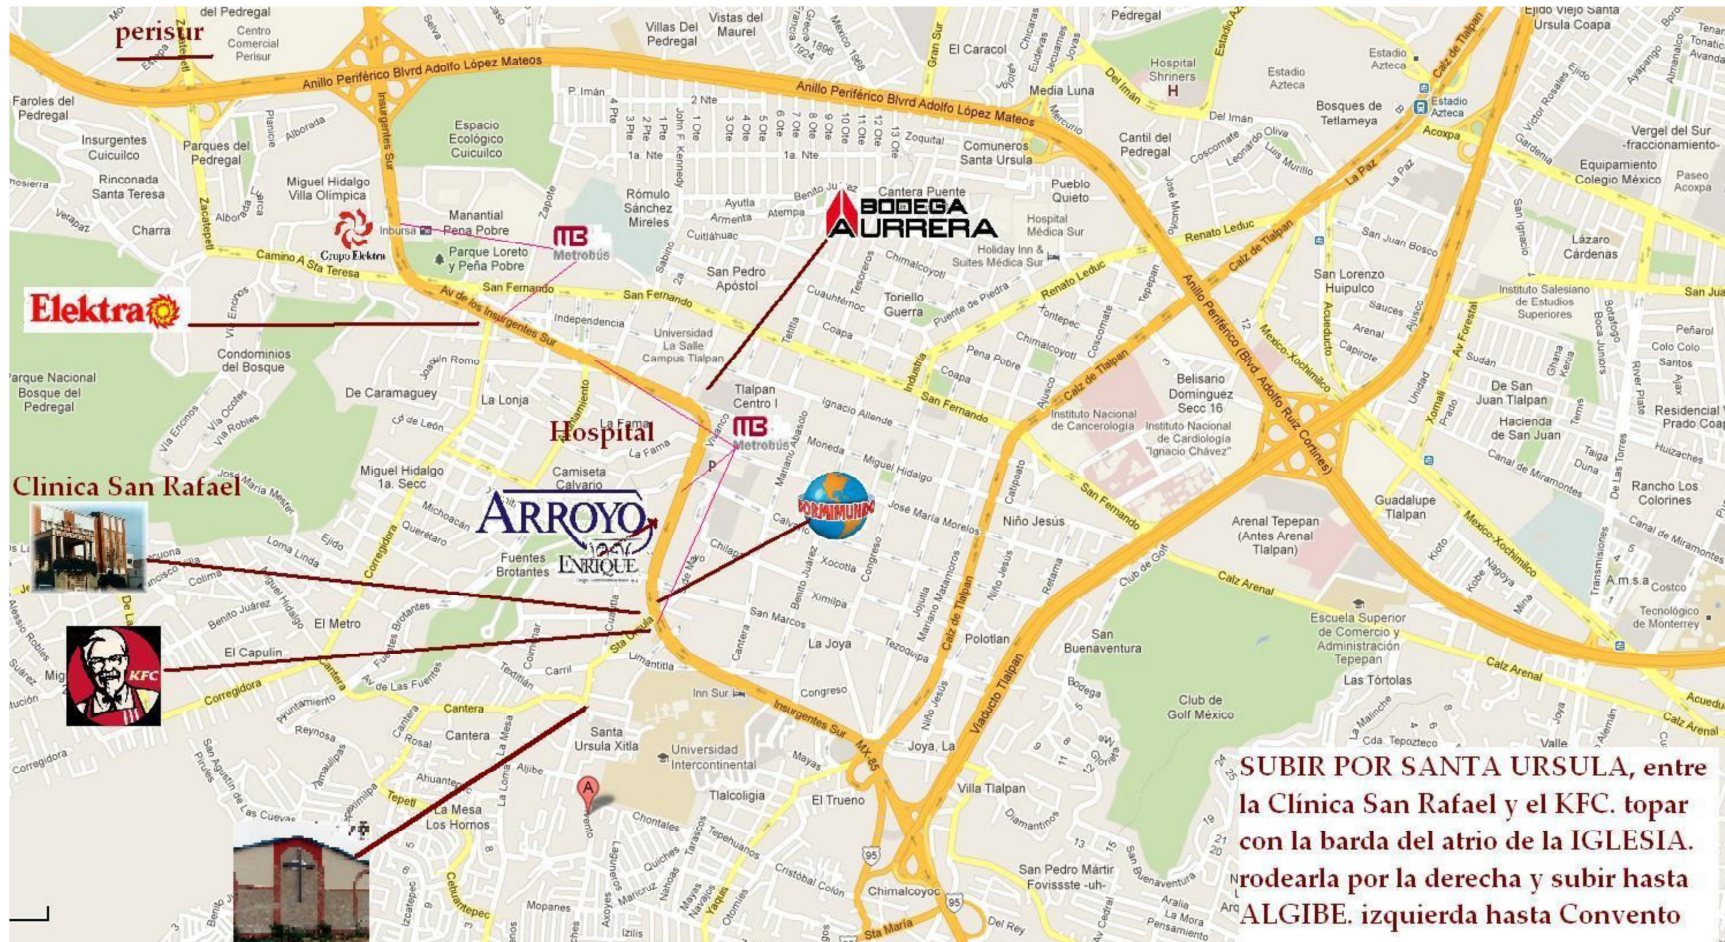

# MAPAS PARA LLEGAR A CASA XITLA

Recomendamos llegar por Insurgentes, pasar PERISUR, pasar Villa Olímpica, continuar insurgentes y pasar el Restaurante Arroyo, pasar el Restaurante Enrique. Llegar a la Clínica San Rafael (del otro lado hay un KFC) y ahí dar vuelta a la derecha y ver el otro mapa...

## Mapa en Barrio Santa Úrsula Xitla

➔ Si vienes de norte a sur sobre Insurgentes sigue la flecha azul.

➔ Si vienes de sur a norte sobre Insurgentes sigue la flecha roja.

- Subir por Santa Ursula
- Rodee la iglesia por la derecha
- Suba por Camino a Santa Ursula
- Topar con Algibe y vuelta a la izquierda
- Topar con pared vuelta a la derecho
- Llegaste a Convento el 37 está a tu derecho
- Toca el timbre una sola vez
- BIENVENIDO, BIENVENIDA!